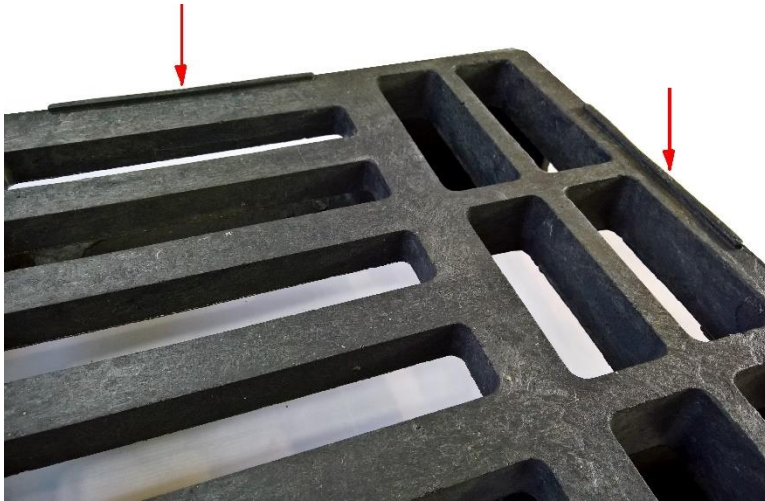

## Palety plastikowe na płozach, ażurowe

- Palety plastikowe do magazynowania i transportu produktów oraz surowców, zwłaszcza w warunkach zwiększonej wilgotności oraz wyższych wymagań higienicznych
- Wykonane z barwionego **polietylenu przemiałowego LLDPE**
- Posiadają dużą **odporność chemiczną** oraz są niewrażliwe na działanie wody i środków myjących
- Wykazują dużą **czystość bakteriologiczną** po umyciu - nawet zimną wodą
- Charakteryzują się wielokrotnie **większą trwałością mechaniczną** w porównaniu z paletami drewnianymi
- Zakres temperatur użytkowania od -30°C do +70°C

- **Konstrukcja palety plastikowej**

- paleta wyposażona w 3 płozy
- powierzchnia robocza ażurowa
- otwory pod widły profilowane, ułatwiające wprowadzenie widel

· powierzchnia robocza **gładka** (standard)  
lub z **krawędziami 5mm** (opcja)

• **Wymiary palety** plastikowej na płozach, ażurowej

• **Właściwości palety**

Wyprodukowane  
w Europie

Produkt  
ekologiczny

Duża odporność na  
warunki atmosferyczne

Wysoka odporność  
chemiczna

Do transportu  
wózkiem widłowym

• Kolorystyka palety

· Szary

**Paleta plastikowa 1200x800mm, na 3 płozach, ażurowa**

Wymiary gabarytowe szafy (wys. x szer. x głęb.)	1200 x 800 x 150 mm
Ładowność	<ul style="list-style-type: none"> <li>· statyczna: 10 000kg (paleta na posadzce, podparta na 3 płozach)</li> <li>· dynamiczna: 1 200kg (paleta przenoszona wózkiem widłowym)</li> <li>· na regale: 1 000kg (paleta podparta na dwóch belkach regału)</li> </ul>
Powierzchnia palety	<ul style="list-style-type: none"> <li>· Bez krawędzi (standard)</li> <li>· Z krawędziami (opcja)</li> </ul>
Ciężar	· 25kg
<b>Nr katalogowy</b>	<b>13-041</b>