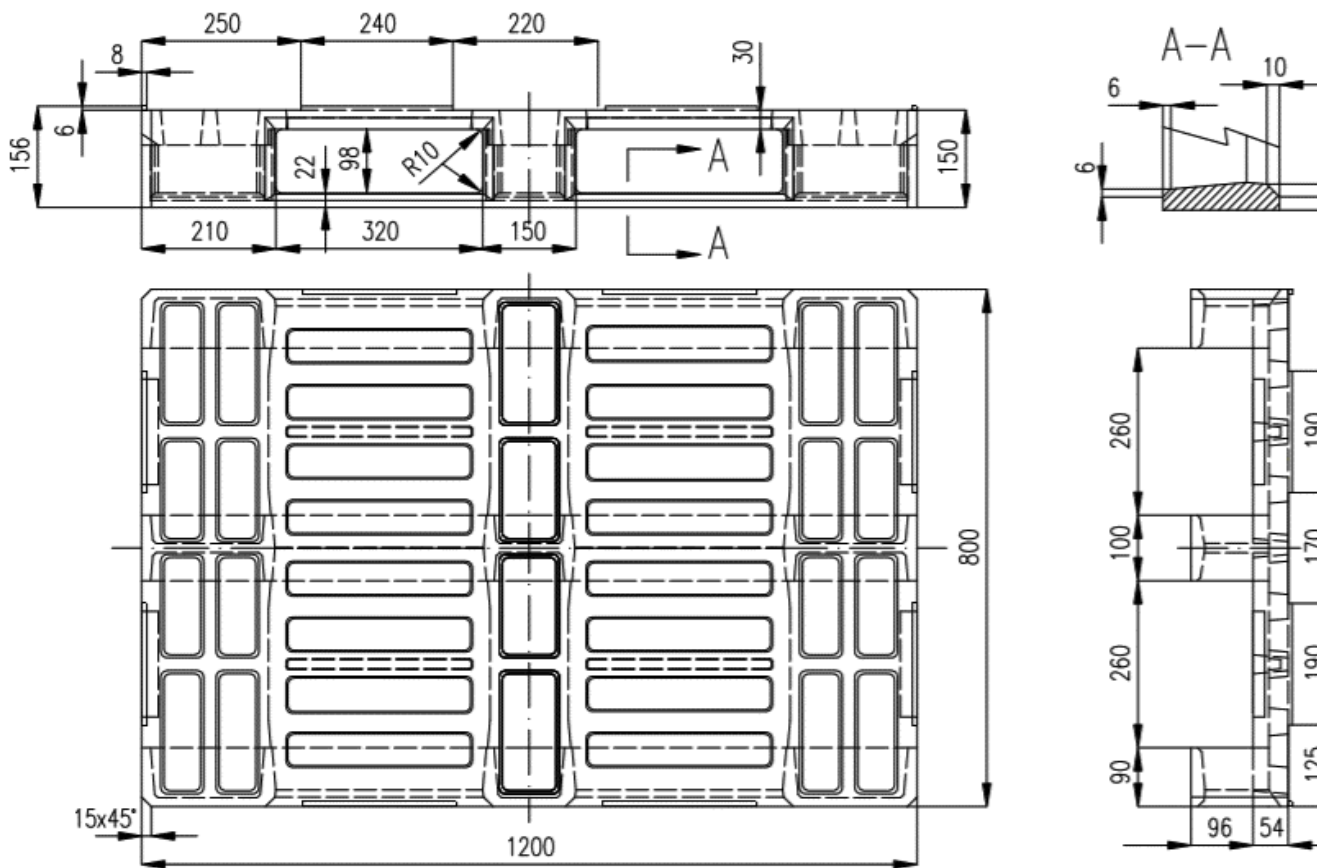

• **Wymiary palety** plastikowej na płozach, ażurowej

• **Właściwości palety**

Wyprodukowane
w Europie

Produkt
ekologiczny

Duża odporność na
warunki atmosferyczne

Wysoka odporność
chemiczna

Do transportu
wózkiem widłowym