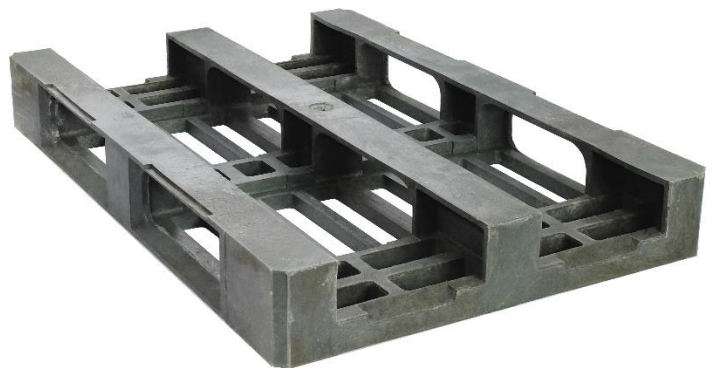

## Palety plastikowe na płozach, ażurowe

- Palety plastikowe do magazynowania i transportu produktów oraz surowców, zwłaszcza w warunkach zwiększonej wilgotności oraz wyższych wymagań higienicznych
- Wykonane z barwionego **polietylenu przemiałowego LLDPE**
- Posiadają dużą **odporność chemiczną** oraz są niewrażliwe na działanie wody i środków myjących
- Wykazują dużą **czystość bakteriologiczną** po umyciu - nawet zimną wodą
- Charakteryzują się wielokrotnie **większą trwałością mechaniczną** w porównaniu z paletami drewnianymi
- Zakres temperatur użytkowania od -30°C do +70°C

- **Konstrukcja palety plastikowej**

- paleta wyposażona w 3 płozy
- powierzchnia robocza ażurowa
- otwory pod widły profilowane, ułatwiające wprowadzenie widel

· powierzchnia robocza **gładka** (standard)  
lub z **krawędziami 5mm** (opcja)

• **Wymiary palety** plastikowej na płozach, ażurowej

• **Właściwości palety**

Wyprodukowane  
w Europie

Produkt  
ekologiczny

Duża odporność na  
warunki atmosferyczne

Wysoka odporność  
chemiczna

Do transportu  
wózkiem widłowym

• Kolorystyka palety

· Szary

**Paleta plastikowa 1200x800mm, na 3 płozach, ażurowa**

Wymiary gabarytowe szafy (wys. x szer. x głęb.)	1200 x 800 x 150 mm
Ładowność	<ul style="list-style-type: none"> <li>· statyczna: 10 000kg (paleta na posadzce, podparta na 3 płozach)</li> <li>· dynamiczna: 1 200kg (paleta przenoszona wózkiem widłowym)</li> <li>· na regale: 1 000kg (paleta podparta na dwóch belkach regału)</li> </ul>
Powierzchnia palety	<ul style="list-style-type: none"> <li>· Bez krawędzi (standard)</li> <li>· Z krawędziami (opcja)</li> </ul>
Ciężar	· 25kg
<b>Nr katalogowy</b>	<b>13-041</b>